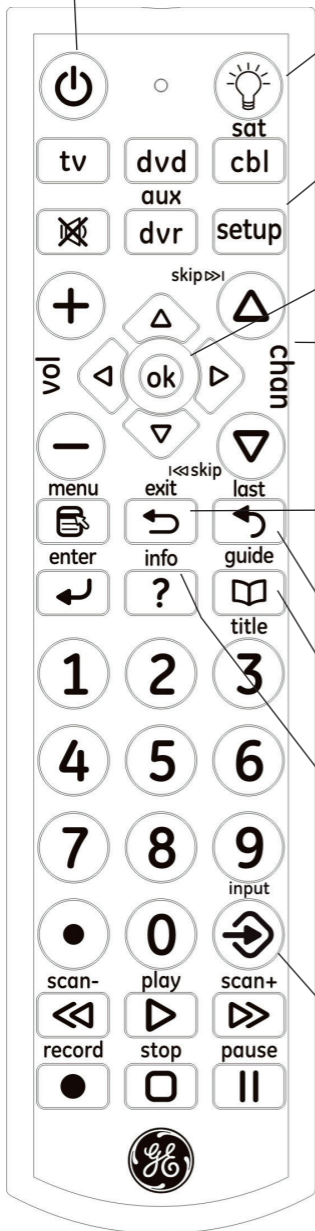

Funciones de los Botones, continuación

ON•OFF Enciende y apaga dispositivos.

RETROILUMINACIÓN
Encendido/apagado de la retroiluminación.

SETUP Se utiliza para configurar el control remoto y para la función de búsqueda de códigos.

OK Selecciona los elementos del menú para el dispositivo que está controlando

CHANNEL ARRIBA/ABAJO
Cambia los canales. Tenga en cuenta que los botones de la DVR también controlan el DVD cuando está en modo DVD.

EXIT Sale de los menús en pantalla y/o regresa a la selección previa en pantalla.

LAST Regresa al canal previamente seleccionado o botón de repetición de DVD.

GUIDE Visualiza en pantalla la guía de programas de satélite o cable.

INFO Visualiza en pantalla la información del canal, etc.

INPUT Selecciona las entradas de video de las fuentes de visualización disponibles.